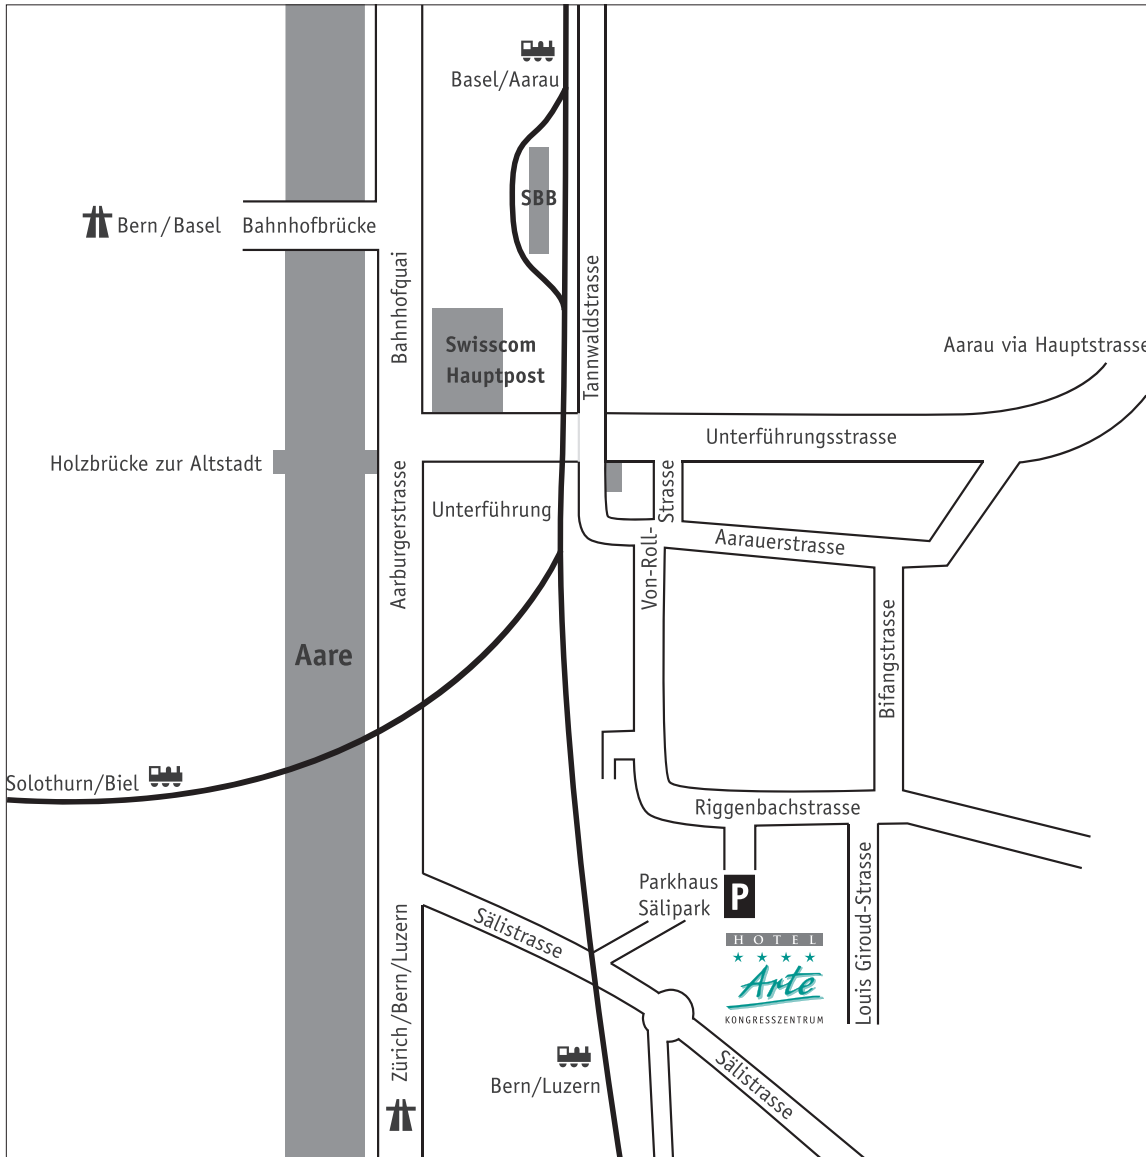

Anfahrtsbeschreibung

Hotel Arte
Riggenbachstrasse 10
CH-4600 Olten
Telefon +41 (0)62 286 68 00
Telefax +41 (0)62 286 68 10
info(at)konferenzhotel.ch

Von Zürich, Bern, Basel und Luzern via Autobahn

Autobahnausfahrt Oftringen, Aarburg, Aarburgerstrasse, Richtung Aarau, Unterführungsstrasse, Von-Roll-Strasse, Riggenbachstrasse oder von Aarburgerstrasse direkt via Sälistrasse (Parkhaus Sälipark).

Von Aarau via Hauptstrasse

Olten, Aarauerstrasse, Bifangstrasse, Riggenbachstrasse (Ausschilderung Hotel Arte, Sälipark).

Von Bern und Basel via Hauptstrasse

Olten, Froburgstrasse, Bahnhofbrücke, Unterführungsstrasse, Richtung Aarau, Von-Roll-Strasse, Riggenbachstrasse (Ausschilderung Hotel Arte, Sälipark).

Parkieren

Bitte benutzen Sie das Parkhaus Sälipark. Die Zufahrt ist sowohl von der Riggenbachstrasse als auch von der Sälistrasse her möglich (Zufahrt Sälistrasse ab 19.00 Uhr sowie sonntags und an allgemeinen Feiertagengeschlossen, Zufahrt Riggenbachstrasse jederzeit möglich). Sie können auf einem beliebigen freien Parkfeld parkieren.

Zu Fuss

Vom Bahnhof (7 Minuten): Ausgang Geleise 12, Richtung «Bifang», Tannwaldstrasse, einbiegen in die Von-Roll-Strasse und dann noch ca. 100 Meter bis zum Ziel.

Von der Altstadt (7 Minuten): Holzbrücke überqueren, Unterführung alles geradeaus, Ausgang Tannwaldstrasse, dann einbiegen in die Von-Roll-Strasse und dann noch ca. 100 Meter bis zum Ziel (Ausschilderung Hotel Arte, Sälipark).