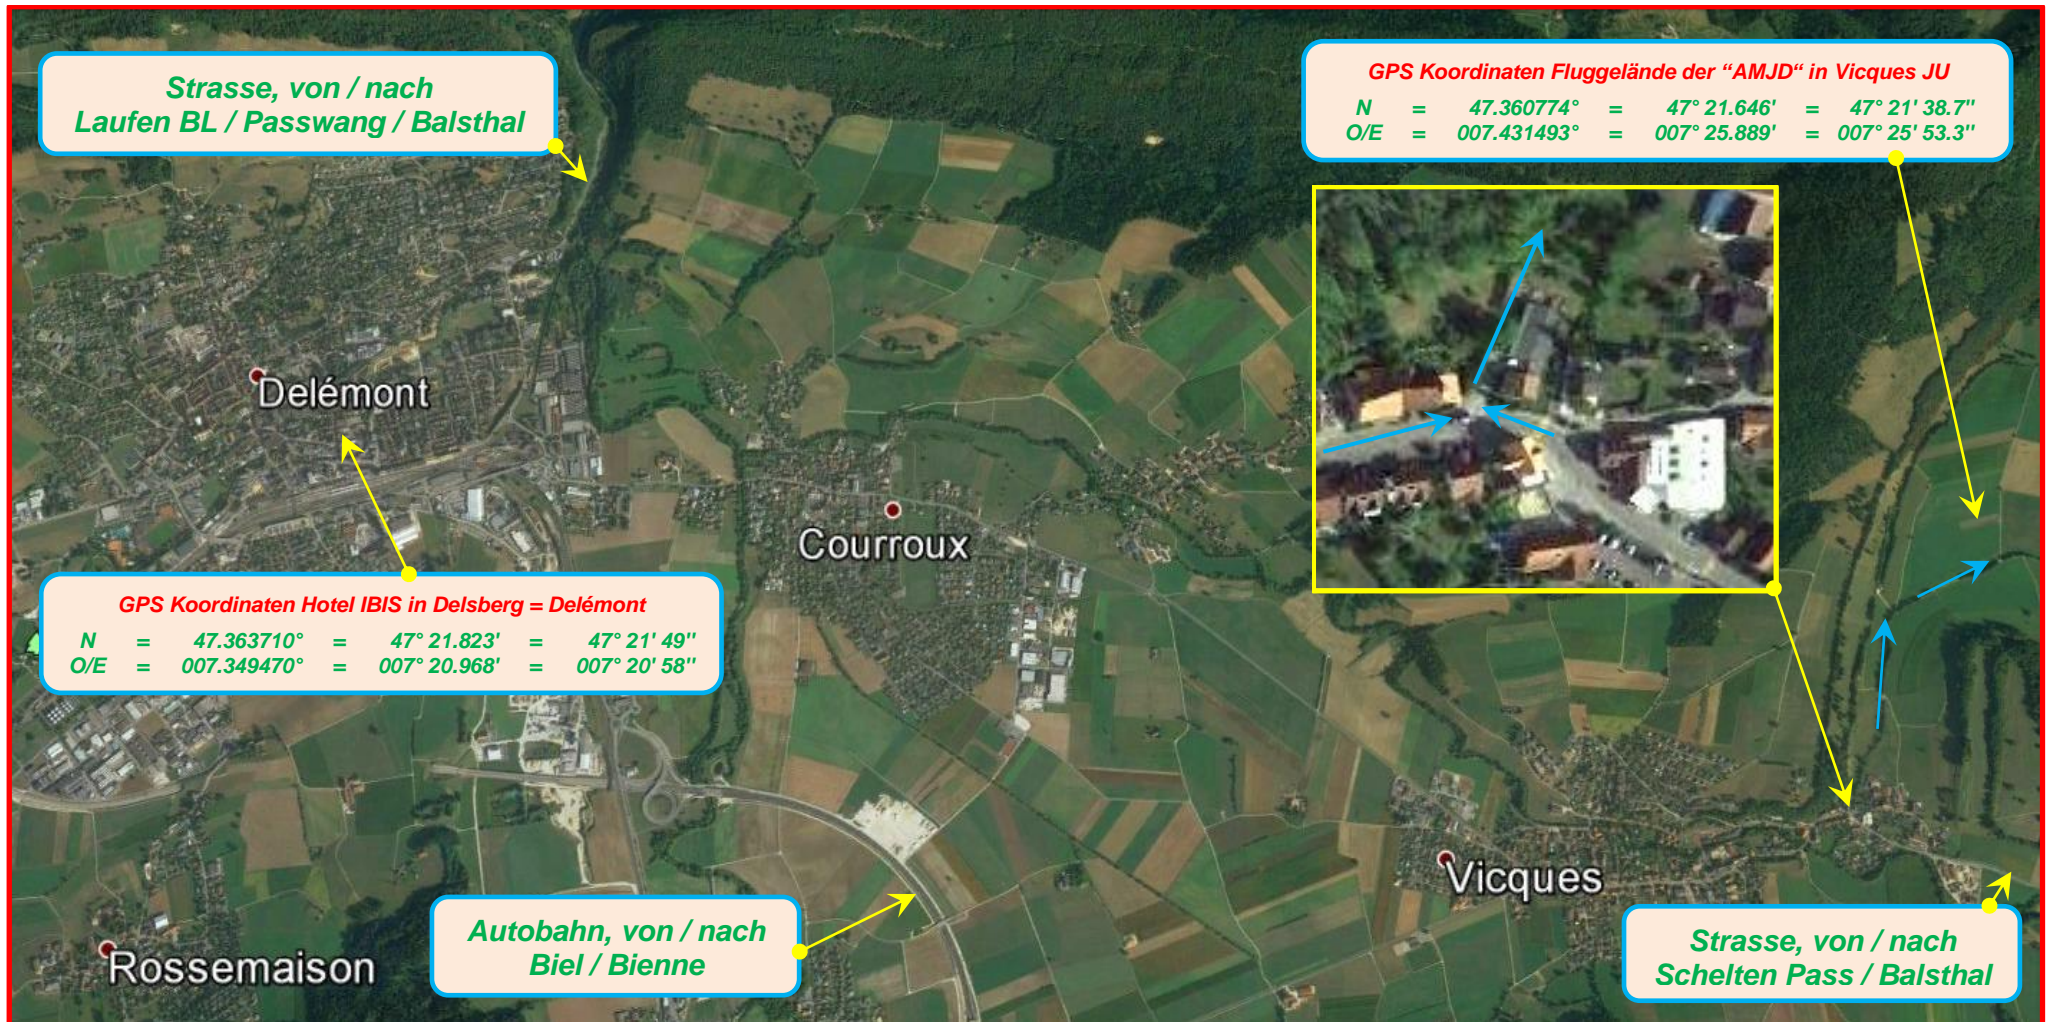

# Orientierung Fluggelände der "AMJD" in Vicques JU

- Fluggelände Aero Modélisme Jurassien Delémont: <http://amjd.ch/> / [http://www.amjd.ch/index.php?option=com\\_content&view=article&id=1&Itemid=3](http://www.amjd.ch/index.php?option=com_content&view=article&id=1&Itemid=3)

- Hotel IBIS, Avenue de la Gare 37, CH – 2800 Delémont = Delsberg: <http://www.ibis.com/de/hotel-7873-ibis-delemont-delsberg/index.shtml>